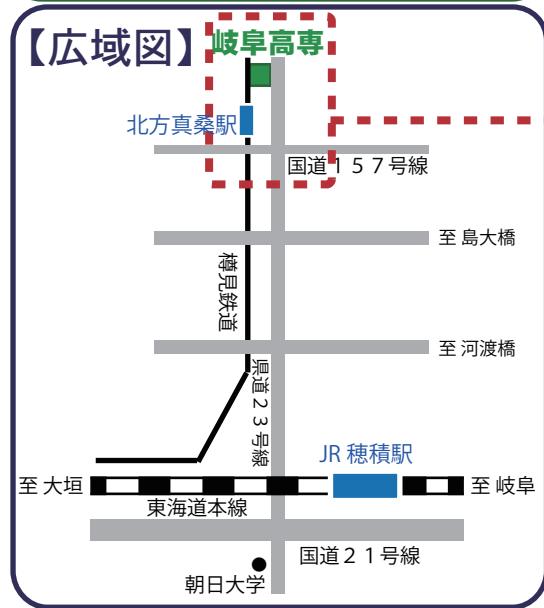

# 岐阜高専 アクセスマップ

### 【最寄バス停・駅】

■岐阜バス	
岐阜高専バス停	徒歩0分
糸貫分庁舎・モレラ南口バス停	徒歩7分
高砂町バス停	徒歩10分
モレラ岐阜バス停	徒歩12分
上真桑バス停	徒歩15分
加茂町バス停	徒歩15分
■樽見鉄道	
北方真桑駅	徒歩12分
モレラ岐阜駅	徒歩12分

# 岐阜高専 キャンパスマップ