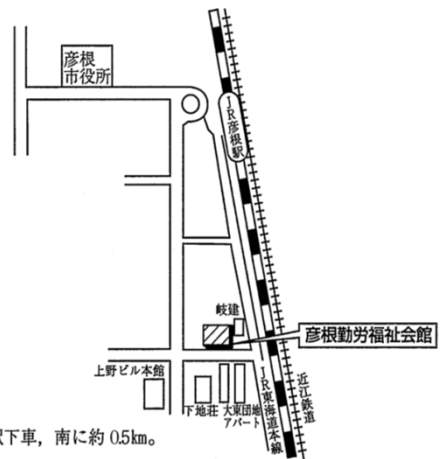

説明会会場案内図

岐阜工業高等専門学校
TEL (058) 320-1260

【交通】

- 1) JR大垣駅から、樽見鉄道(本巣又は樽見行)で「北方真桑駅」下車、北に約1.2km。
- 2) JR岐阜・名鉄岐阜駅から岐阜バス(モレラ岐阜行)で「モレラ岐阜(終点)」下車、南に約1.2km。
- 3) JR岐阜・名鉄岐阜駅から岐阜バス(リバーサイドモール行)で「上真桑」下車、北東に約1.5km。
- 4) JR徳積駅から、岐阜バス(大野バスセンター行)で「糸貫分庁舎・モレラ南口」下車、南に約0.7km。

瑞浪市総合文化センター
TEL (0572) 68-5281

【交通】 JR瑞浪駅下車、南東に約0.8km。

アイブラザー宮
TEL (0586) 77-6612

【交通】

「尾張一宮駅前」から名鉄バス(九日市場行)で「一宮せいの団地」下車、東に約0.2km。

彦根勤労福祉会館
TEL (0749) 23-4141

【交通】

JR彦根駅下車、南に約0.5km。