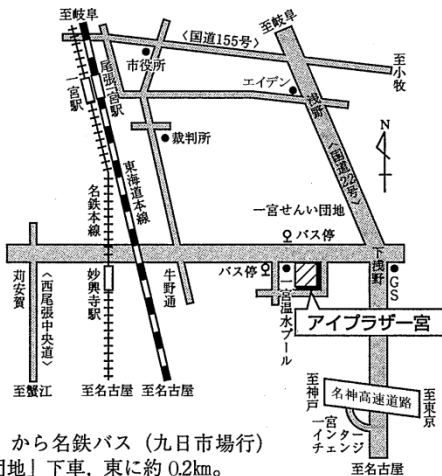

説明会会場案内図

岐阜工業高等専門学校
TEL (058) 320-1260

【交通】

- 1) JR大垣駅から、樽見鉄道(本巣又は樽見行)で「北方真桑駅」下車、北に約1.2km。
- 2) JR岐阜・名鉄岐阜駅から岐阜バス(モレラ岐阜行)で「モレラ岐阜(終点)」下車、南に約1.2km。
- 3) JR岐阜・名鉄岐阜駅から岐阜バス(リバーサイドモール行)で「上真桑」下車、北東に約1.5km。
- 4) JR徳積駅から、岐阜バス(大野バスセンター行)で「糸貫分庁舎・モレラ南口」下車、南に約0.7km。

瑞浪市総合文化センター
TEL (0572) 68-5281

【交通】 JR瑞浪駅下車、南東に約0.8km。

アイブラザー宮
TEL (0586) 77-6612

【交通】

「尾張一宮駅前」から名鉄バス(九日市場行)で「一宮せいの団地」下車、東に約0.2km。

彦根勤労福祉会館
TEL (0749) 23-4141

【交通】

JR彦根駅下車、南に約0.5km。