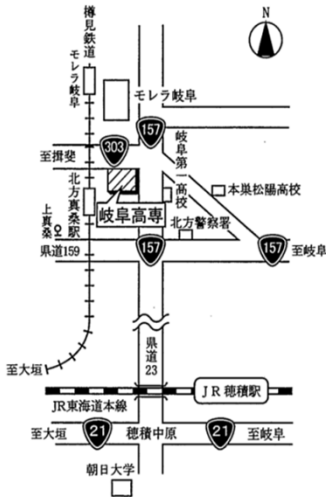

入試説明会のご案内

- ◆岐阜高専ってどんな学校ですか？
- ◆卒業後の進路(就職・進学)は？

あなたの疑問にお答えします。
 平成31年度入試の情報を提供します。
 受験を考えている中学生, 保護者の方は是非ご参加下さい。

月 日	時間	会 場
6月16日(土)	13:30~15:30	岐阜工業高等専門学校
7月21日(土)		アイプラザー宮 (一宮市若竹町3-1-12)
7月22日(日) ※下記参照	10:00~12:00	岐阜工業高等専門学校 (対象:岐阜地区)
	13:30~15:30	岐阜工業高等専門学校 (対象:岐阜地区以外)
8月5日(日)	13:30~15:30	彦根勤労福祉会館 (彦根市大東町4-28)
8月11日(土)		瑞浪市総合文化センター (瑞浪市土岐町7267-4)
8月25日(土)		岐阜工業高等専門学校
12月2日(日)		岐阜工業高等専門学校

※7月22日は午前と午後の2回行いますが, 対象は次のとおりです。
 午前・・・岐阜地区(岐阜市, 羽島市, 各務原市, 山県市, 瑞穂市, 本巣市, 羽島郡, 本巣郡)の中学校
 午後・・・岐阜地区以外の中学校
 なお, 各会場とも説明する内容はほぼ同じです。ご都合のよい会場・開催日にお越し下さい。

◇申込方法

- ・岐阜高専のホームページ(<http://www.gifu-nct.ac.jp/>)の「入試説明会」よりお申し込みください。

説明会会場案内図

岐阜工業高等専門学校
TEL (058) 320-1260

【交通】

- 1) JR大垣駅から、樽見鉄道(本巣又は樽見行)で「北方真桑駅」下車、北に約1.2km。
- 2) JR岐阜・名鉄岐阜駅から岐阜バス(モレラ岐阜行)で「モレラ岐阜(終点)」下車、南に約1.2km。
- 3) JR岐阜・名鉄岐阜駅から岐阜バス(リバーサイドモール行)で「上真桑」下車、北東に約1.5km。
- 4) JR徳積駅から、岐阜バス(大野バスセンター行)で「糸貫分庁舎・モレラ南口」下車、南に約0.7km。