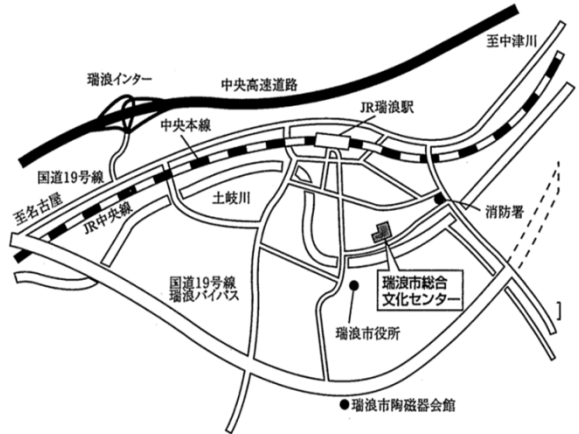

※7月22日は午前と午後の2回行いますが, 対象は次のとおりです。
 午前・・・岐阜地区(岐阜市, 羽島市, 各務原市, 山県市, 瑞穂市, 本巣市, 羽島郡, 本巣郡)の中学校
 午後・・・岐阜地区以外の中学校
 なお, 各会場とも説明する内容はほぼ同じです。ご都合のよい会場・開催日にお越し下さい。

◇申込方法

- ・岐阜高専のホームページ(<http://www.gifu-nct.ac.jp/>)の「入試説明会」よりお申し込みください。

説明会会場案内図

岐阜工業高等専門学校
TEL (058) 320-1260

【交通】

- 1) JR大垣駅から、樽見鉄道(本巣又は樽見行)で「北方真桑駅」下車、北に約1.2km。
- 2) JR岐阜・名鉄岐阜駅から岐阜バス(モレラ岐阜行)で「モレラ岐阜(終点)」下車、南に約1.2km。
- 3) JR岐阜・名鉄岐阜駅から岐阜バス(リバーサイドモール行)で「上真桑」下車、北東に約1.5km。
- 4) JR徳積駅から、岐阜バス(大野バスセンター行)で「糸貫分庁舎・モレラ南口」下車、南に約0.7km。

瑞浪市総合文化センター
TEL (0572) 68-5281

【交通】 JR瑞浪駅下車、南東に約0.8km。

アイブラザー宮
TEL (0586) 77-6612

【交通】

「尾張一宮駅前」から名鉄バス(九日市場行)で「一宮せいの団地」下車、東に約0.2km。

彦根勤労福祉会館
TEL (0749) 23-4141

【交通】

JR彦根駅下車、南に約0.5km。